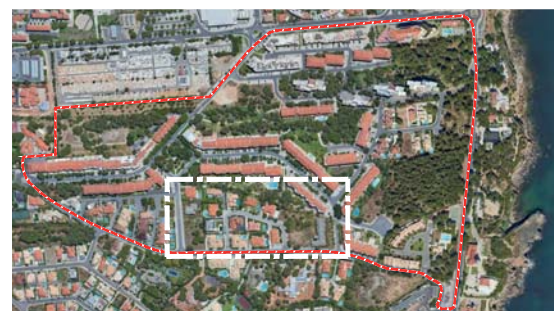

Planta

esc.1:1 000@A3

0 25 50m

LEGENDA

— Edifício devoluto

a

b

c

Revisão	Data	Descrição	Desenhou	Verificou
ESTE DESENHO É PROPRIEDADE DA VERDEGUIA, NÃO PODENDO SER UTILIZADO, REPRODUZIDO OU FORNECIDO A TERCEIROS, SEM SUA AUTORIZAÇÃO EXPRESSA				
Requerente		Identificação	 <b>CASCAIS</b> CÂMARA MUNICIPAL	
		Designação		
Fase		<b>EDIFÍCIOS DEVOLUTOS</b>		
Projectou		<b>PLANTA DE LOCALIZAÇÃO</b>		
Desenhou		 <b>VerdeGuia</b> Associação de Moradores da Costa de Guia		
Verificou		Escala Indicada	Nº Ordem	
---		T.T.A. GvD GvD	Nº Arquivo   18001 Data   Mai 2018	